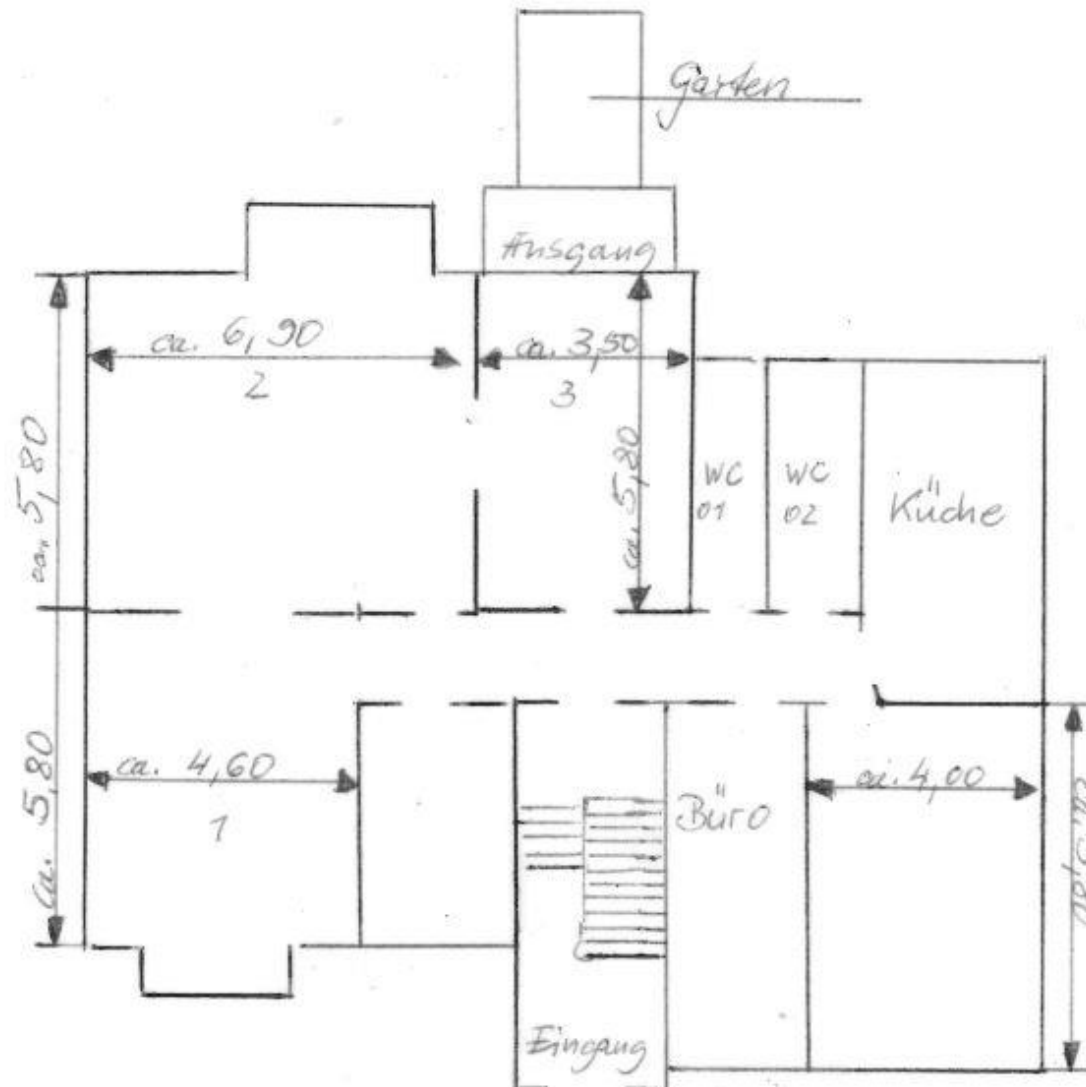

## Villa offensiv

Nachbarschaftsetage

Hasselwerderstraße 38-40  
12439 Berlin

01 - Herren-WC

02 - WC behindertengerecht

1 - Veranstaltungsraum

2 - Veranstaltungsraum

3 - Veranstaltungsraum/  
Durchgang